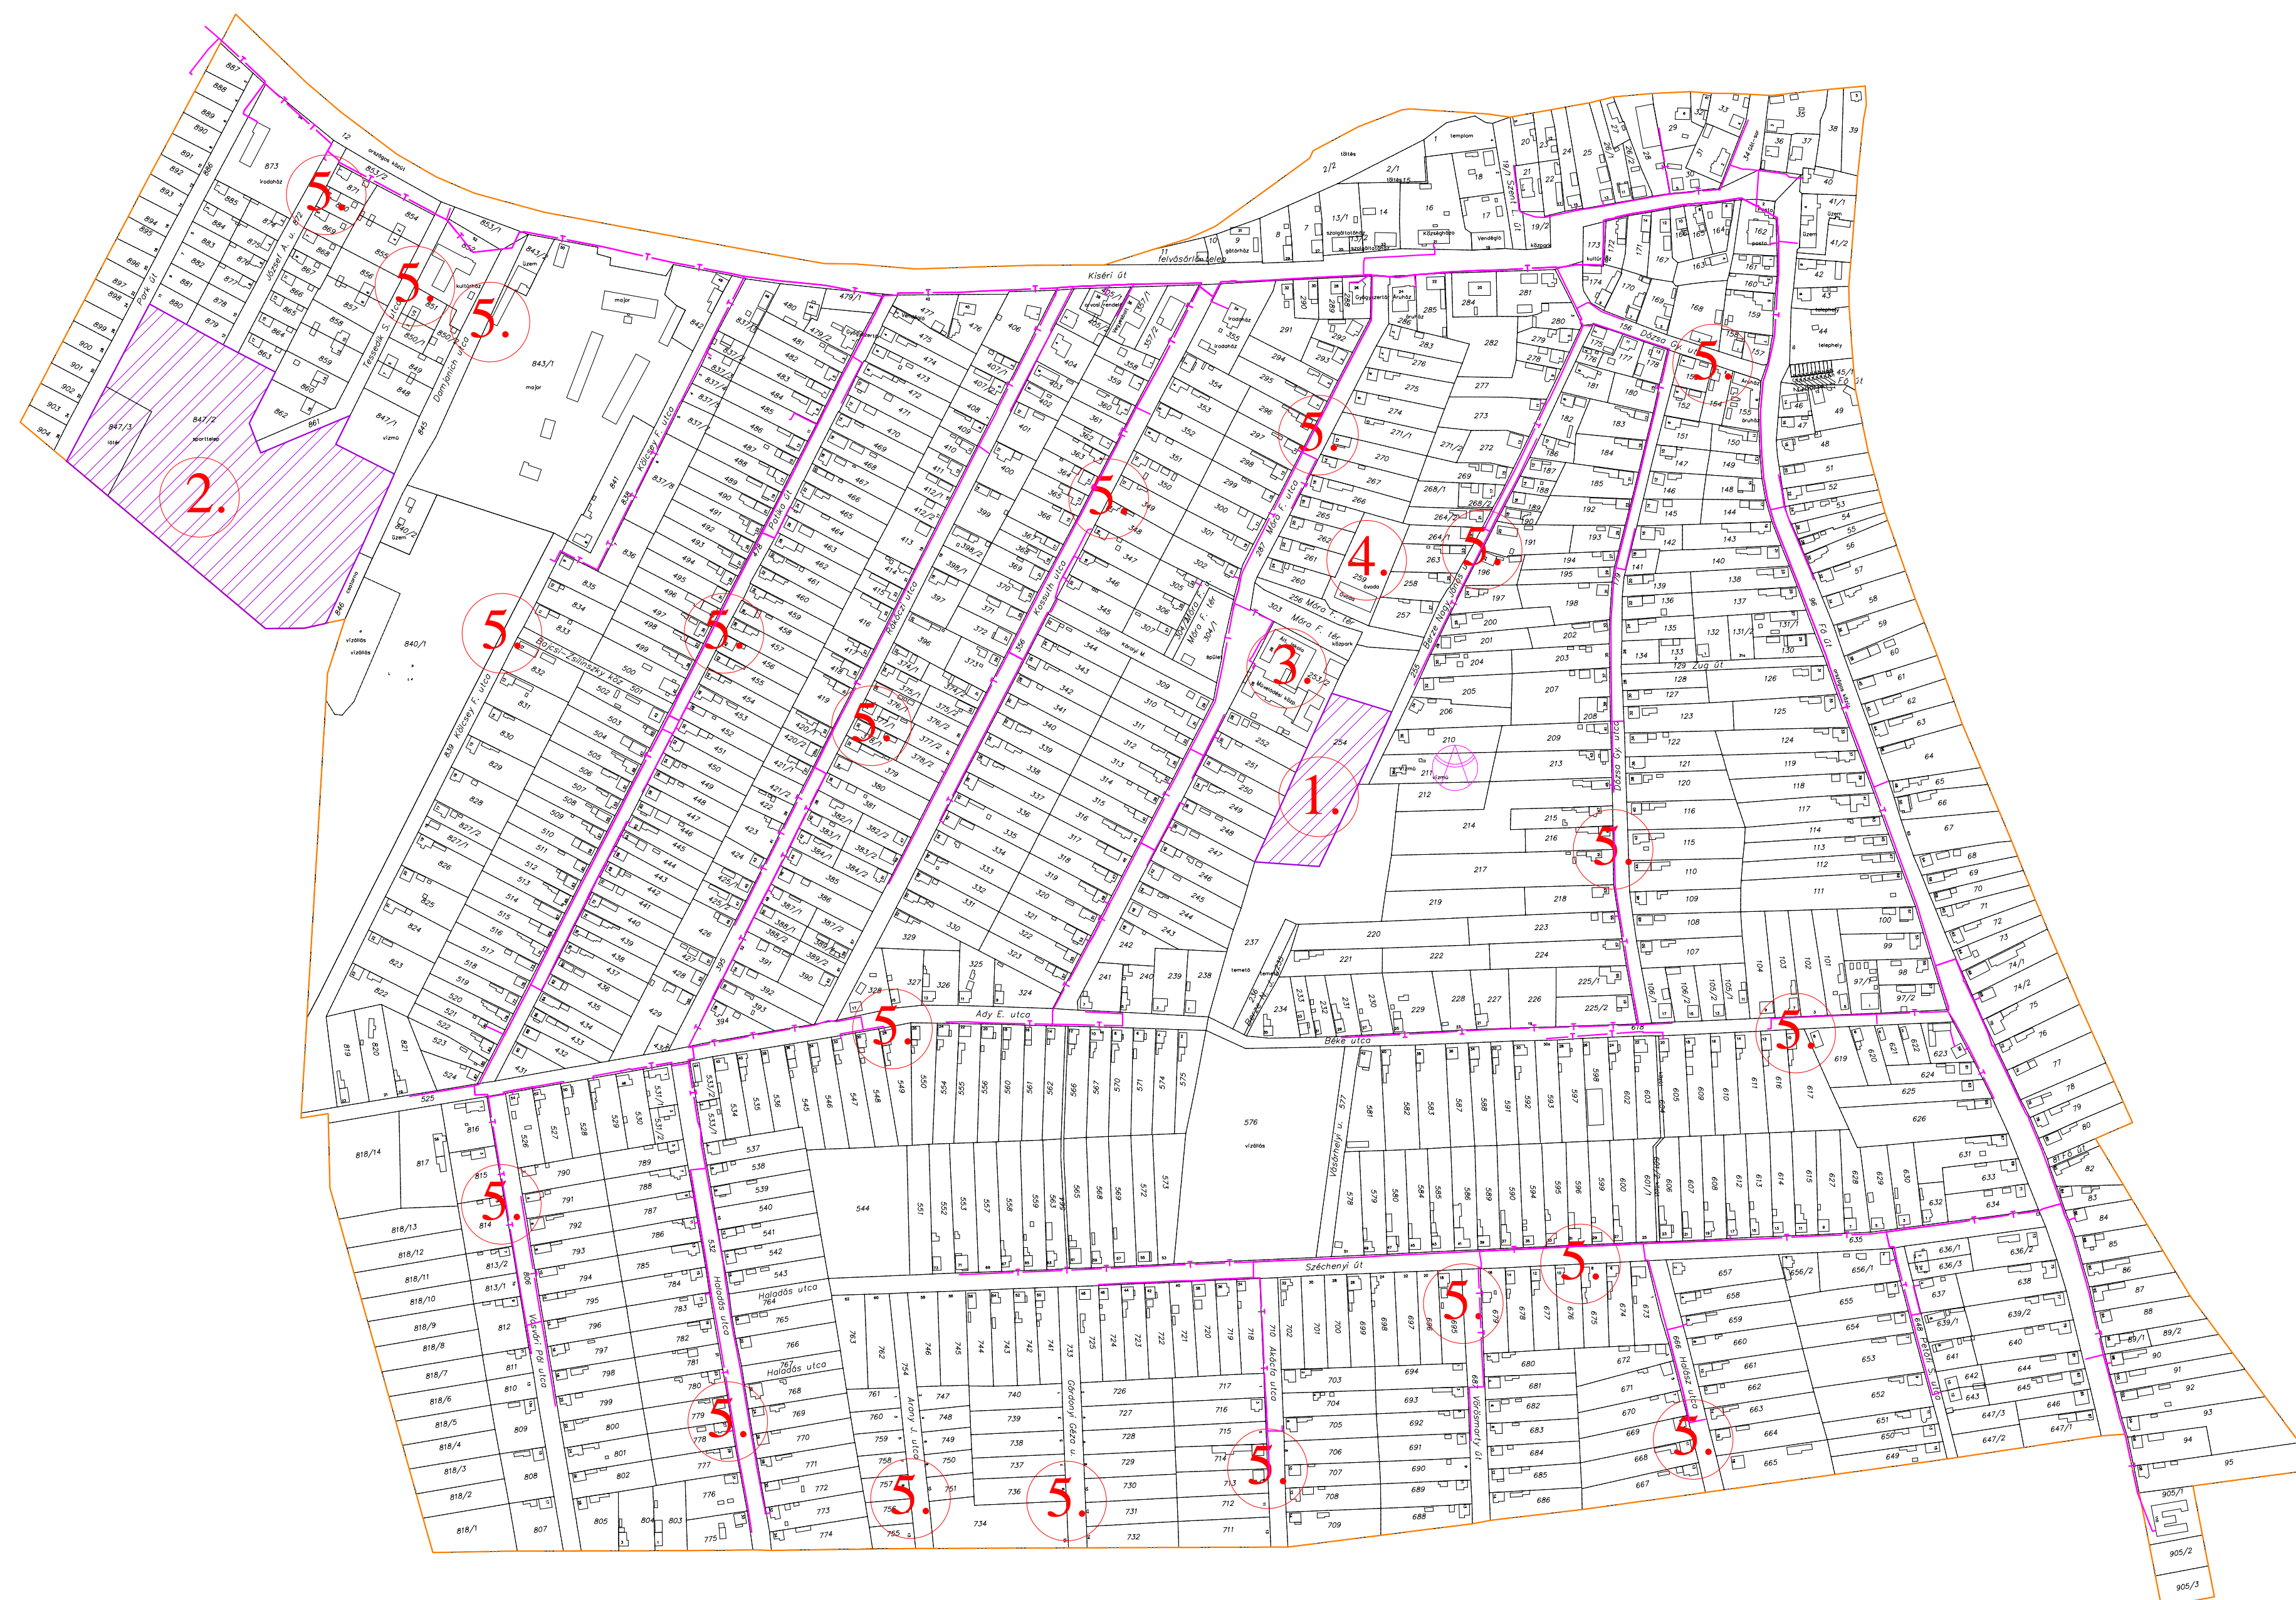

# TISZASÜLY

KÖZSÉG  
TELEPÜLÉSRENDEZÉSI TERVE  
M = 1: 4 000

Jelmagyarázat

-  belterületi határ
-  Módosítással érintett tervezési területek
-  Sportpálya kialakítása
-  Volt sportpálya helyén mezőgazdasági terület
-  Iskolai tornaterem teljes felújítása
-  Óvoda bővítés és felújítás
-  Önkormányzati utak felújítása
-  TÁVKÖZLŐ GERINCKÁBEL
-  TÁVKÖZLŐ ADÓTORONY