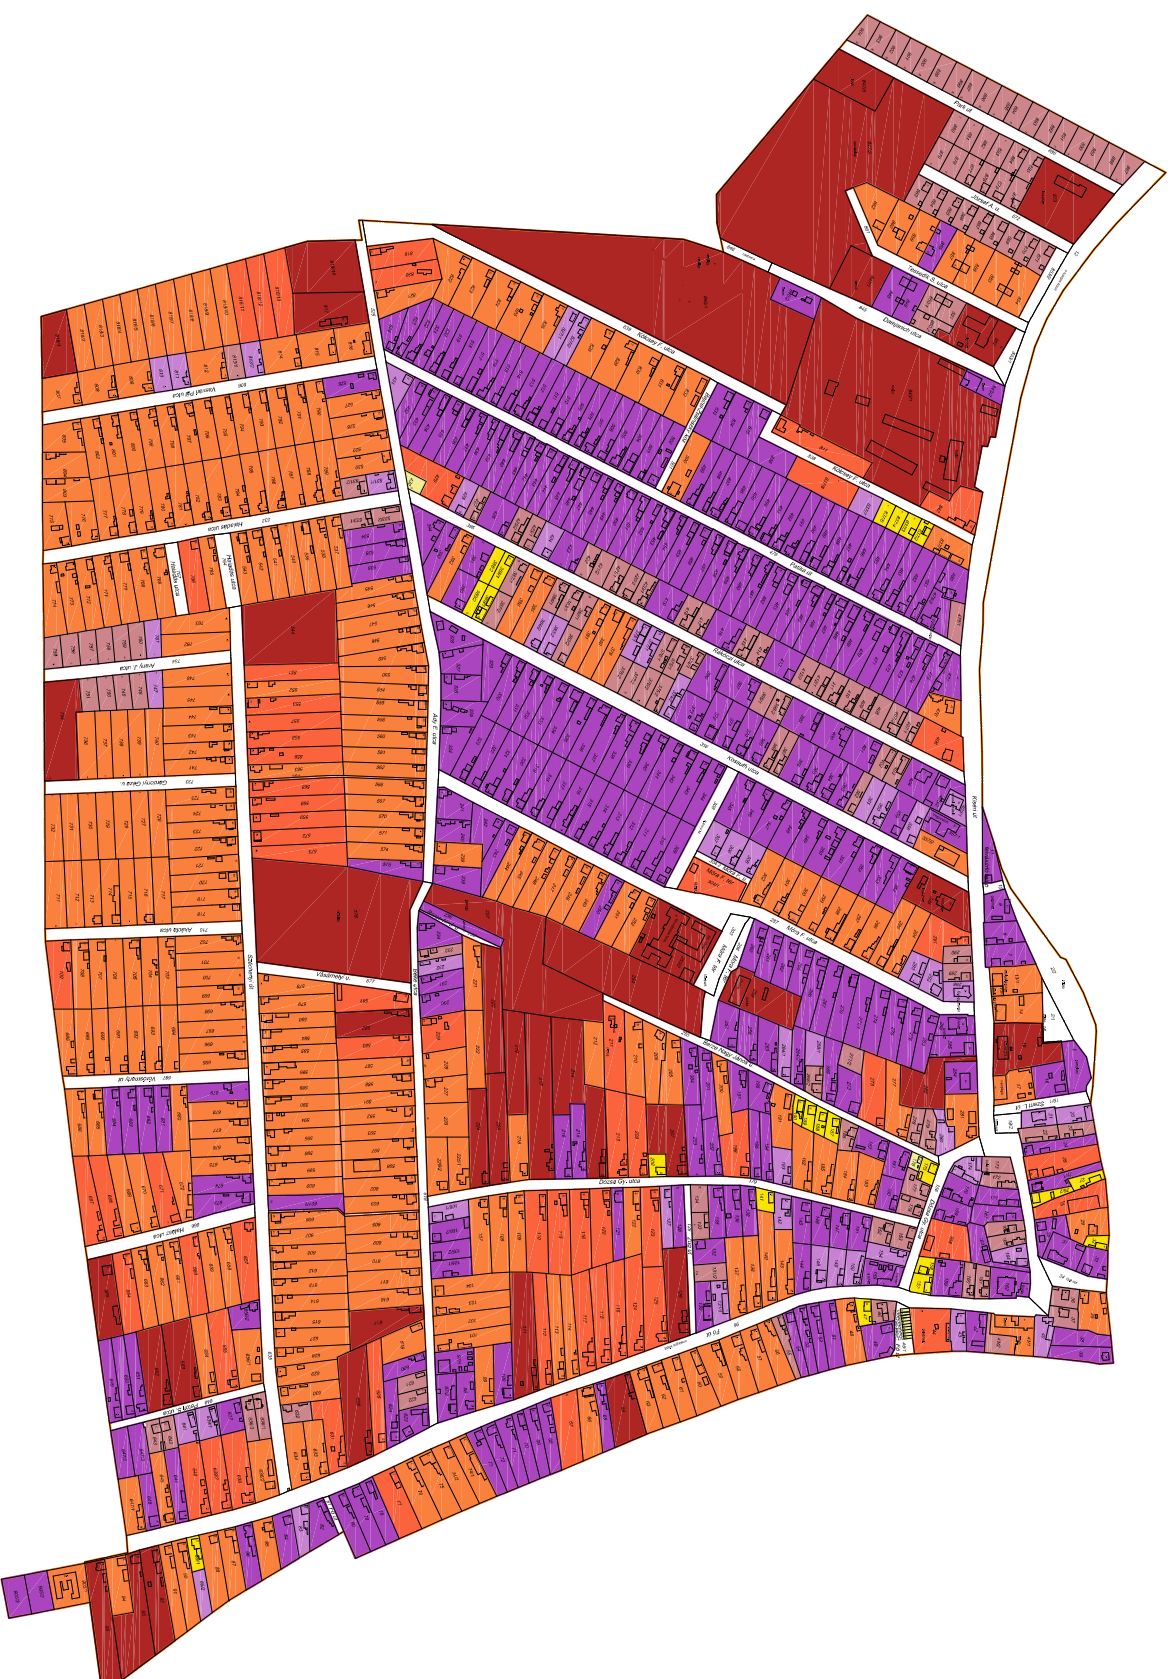

TISZASÜLY

KÖZSÉG

TELEPÜLÉSRENDEZÉSI TERVE

M = 1 : 4 000

Telekterület méretek

 **KISZÉLDVICS ÉS TÁRSA TELEPÜLÉSTERVEZŐ KFT.**
5000 Sárospatak, Szabó utca 52. III/5

TISZASÜLY KÖZSÉG TELEPÜLÉSRENDEZÉSI TERVE

Telekterületi méretek vizsgálat

Méretarány: 1:4 000
Dátum: 2014. November

Projektvezető:  TM - 1