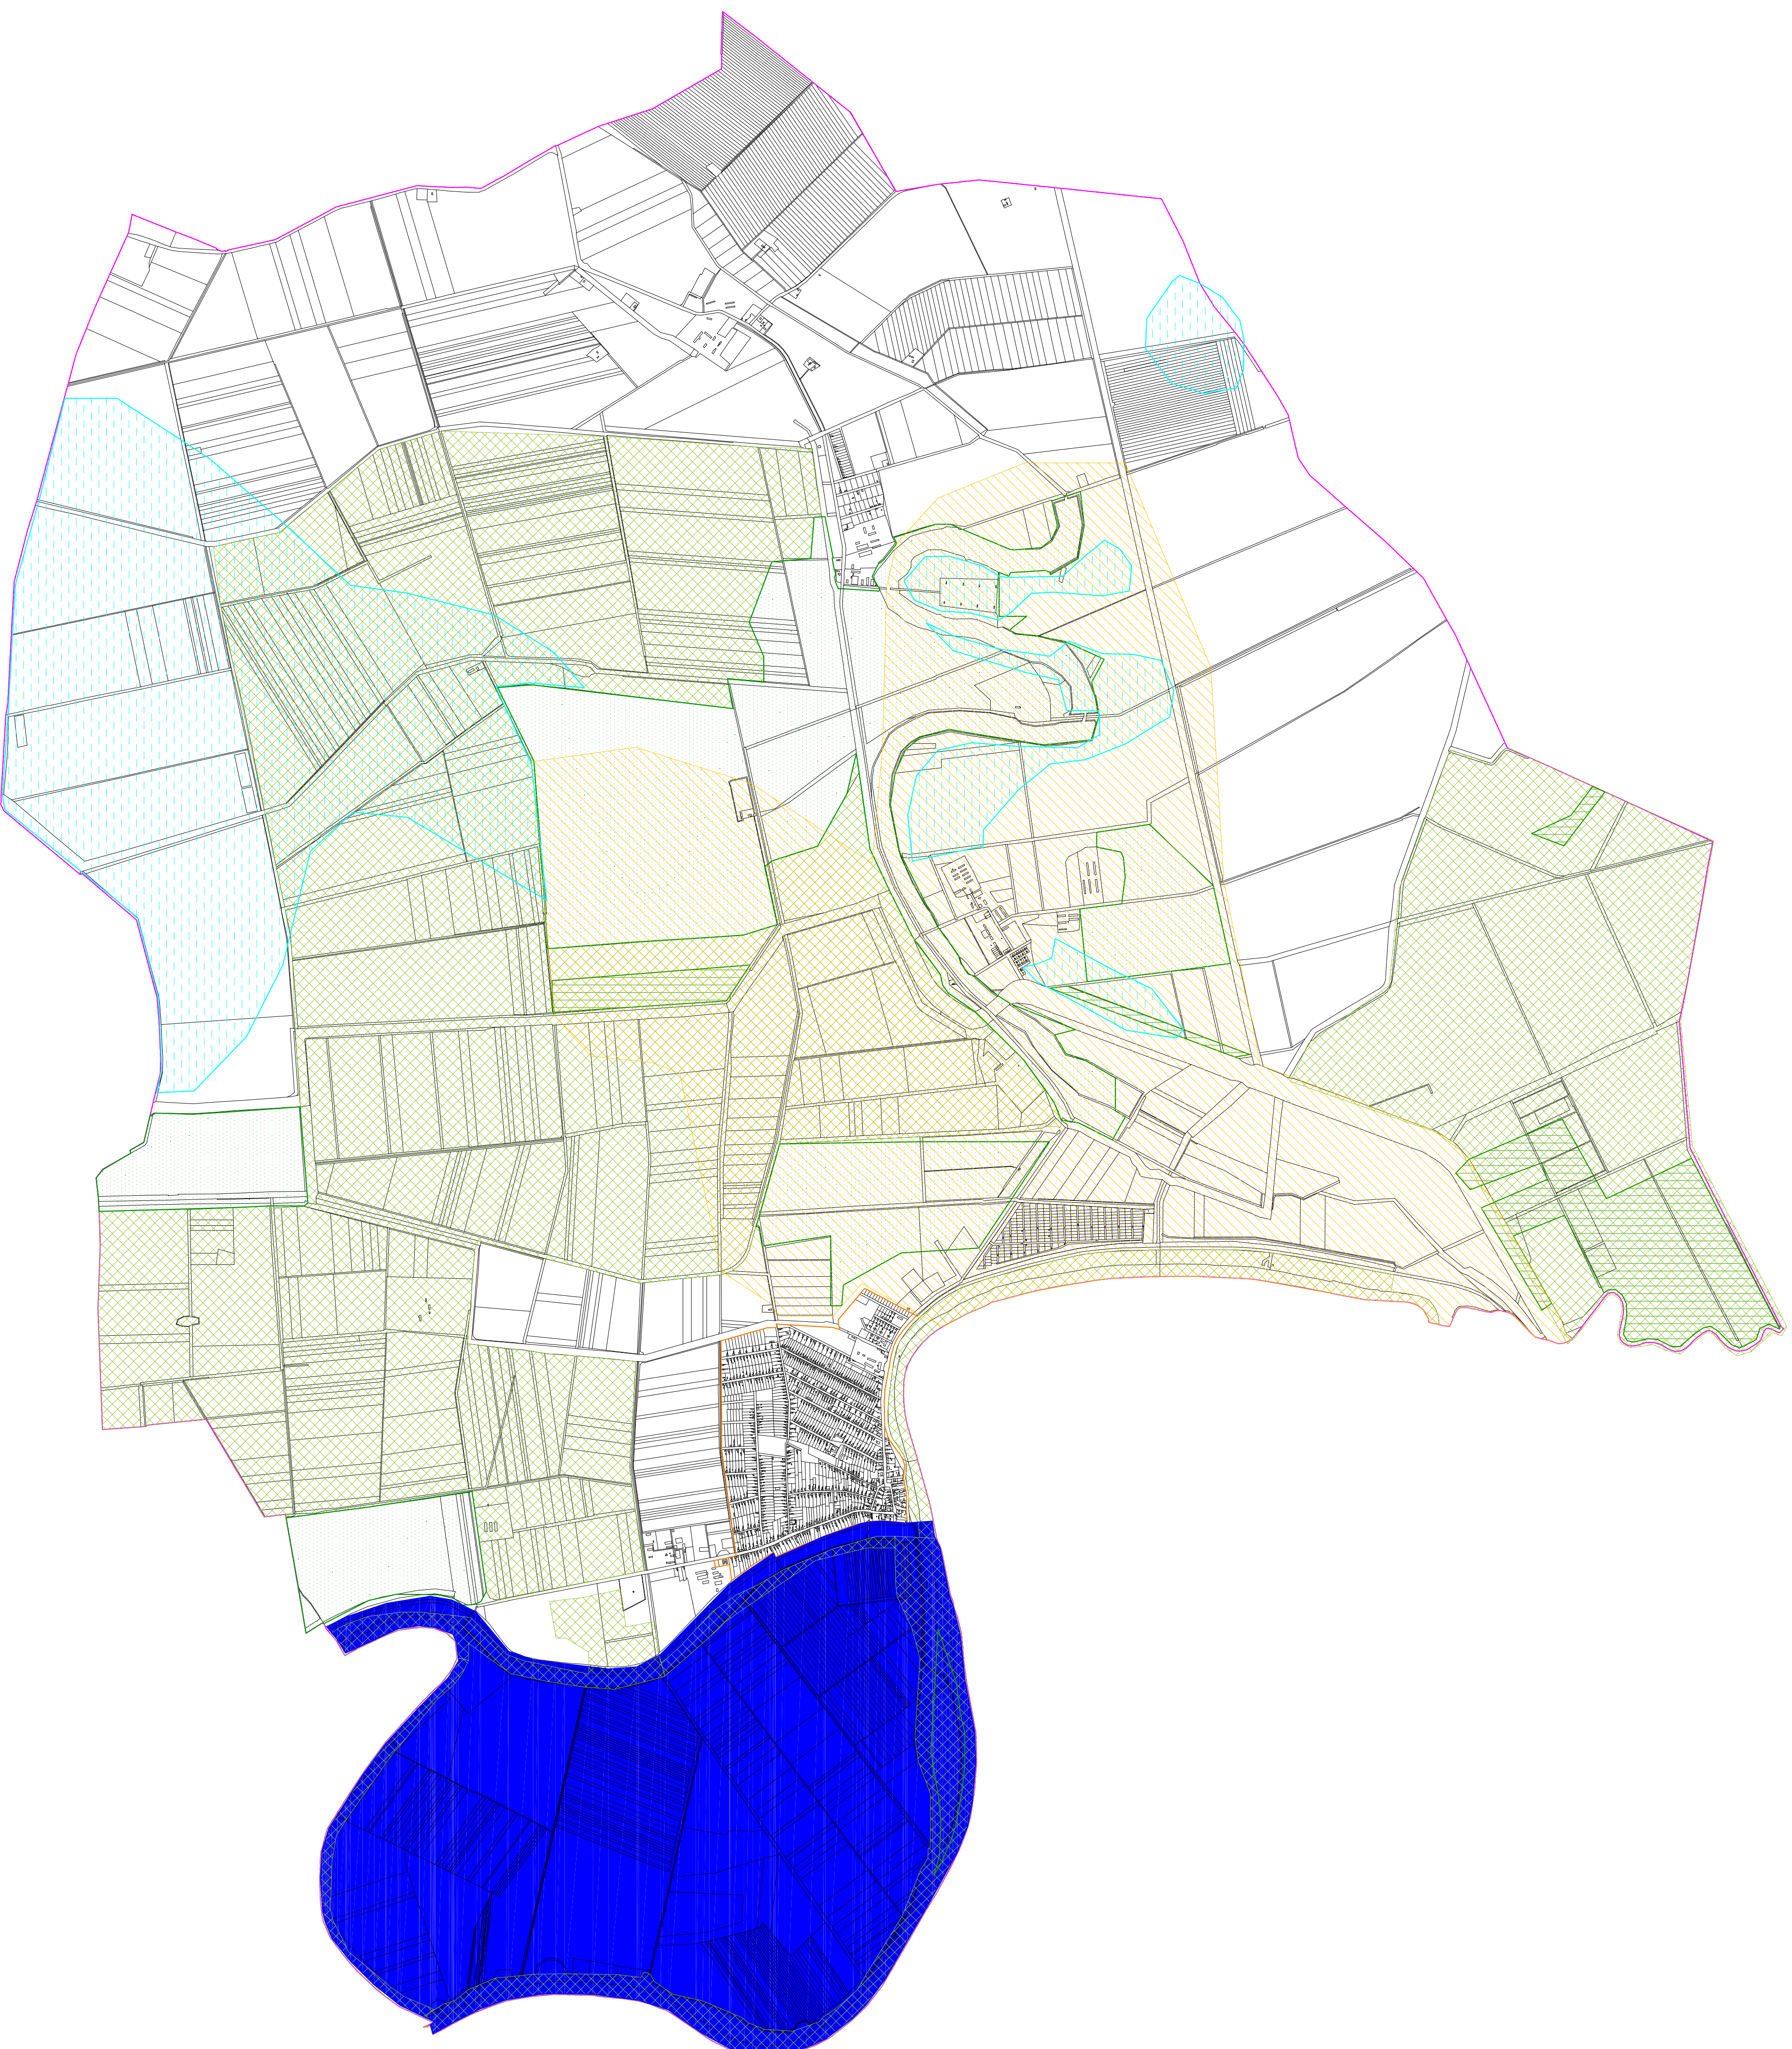

# TISZASÜLY

KÖZSÉG

TELEPÜLÉSRENDEZÉSI TERVE

M = 1 : 25 000

Tervező / Országos Övezeti területei (OTT, MFTT szerinti)

-  országos stratégiai jelentőségű közterület
-  országos stratégiai jelentőségű közterület
-  országos stratégiai jelentőségű közterület
-  országos stratégiai jelentőségű közterület
-  országos stratégiai jelentőségű közterület
-  országos stratégiai jelentőségű közterület
-  országos stratégiai jelentőségű közterület

**KISZÉLOVICS ÉS TÁRSASÁG TELEPÜLÉSRENDEZŐ KFT.**  
5000 Sárospatak, Sárospatak köz. 52. III/5.

**TISZASÜLY KÖZSÉG TELEPÜLÉSRENDEZÉSI TERVE**

**MEGYEI / TERSÉGI ÖVEZETEK LEHATÁROLÁSA**

Régi megnevezés			
Megye	Dél	Rajon	MT - 1
Méret	M = 1 : 25 000	Sárospatak, 2015. Augusztus	MT - 1
Város műhelyazonosító	Tiszasüly	Tiszasülyi műhely	Sárospatak város
Tervező	Kiszélovics és Társaság		