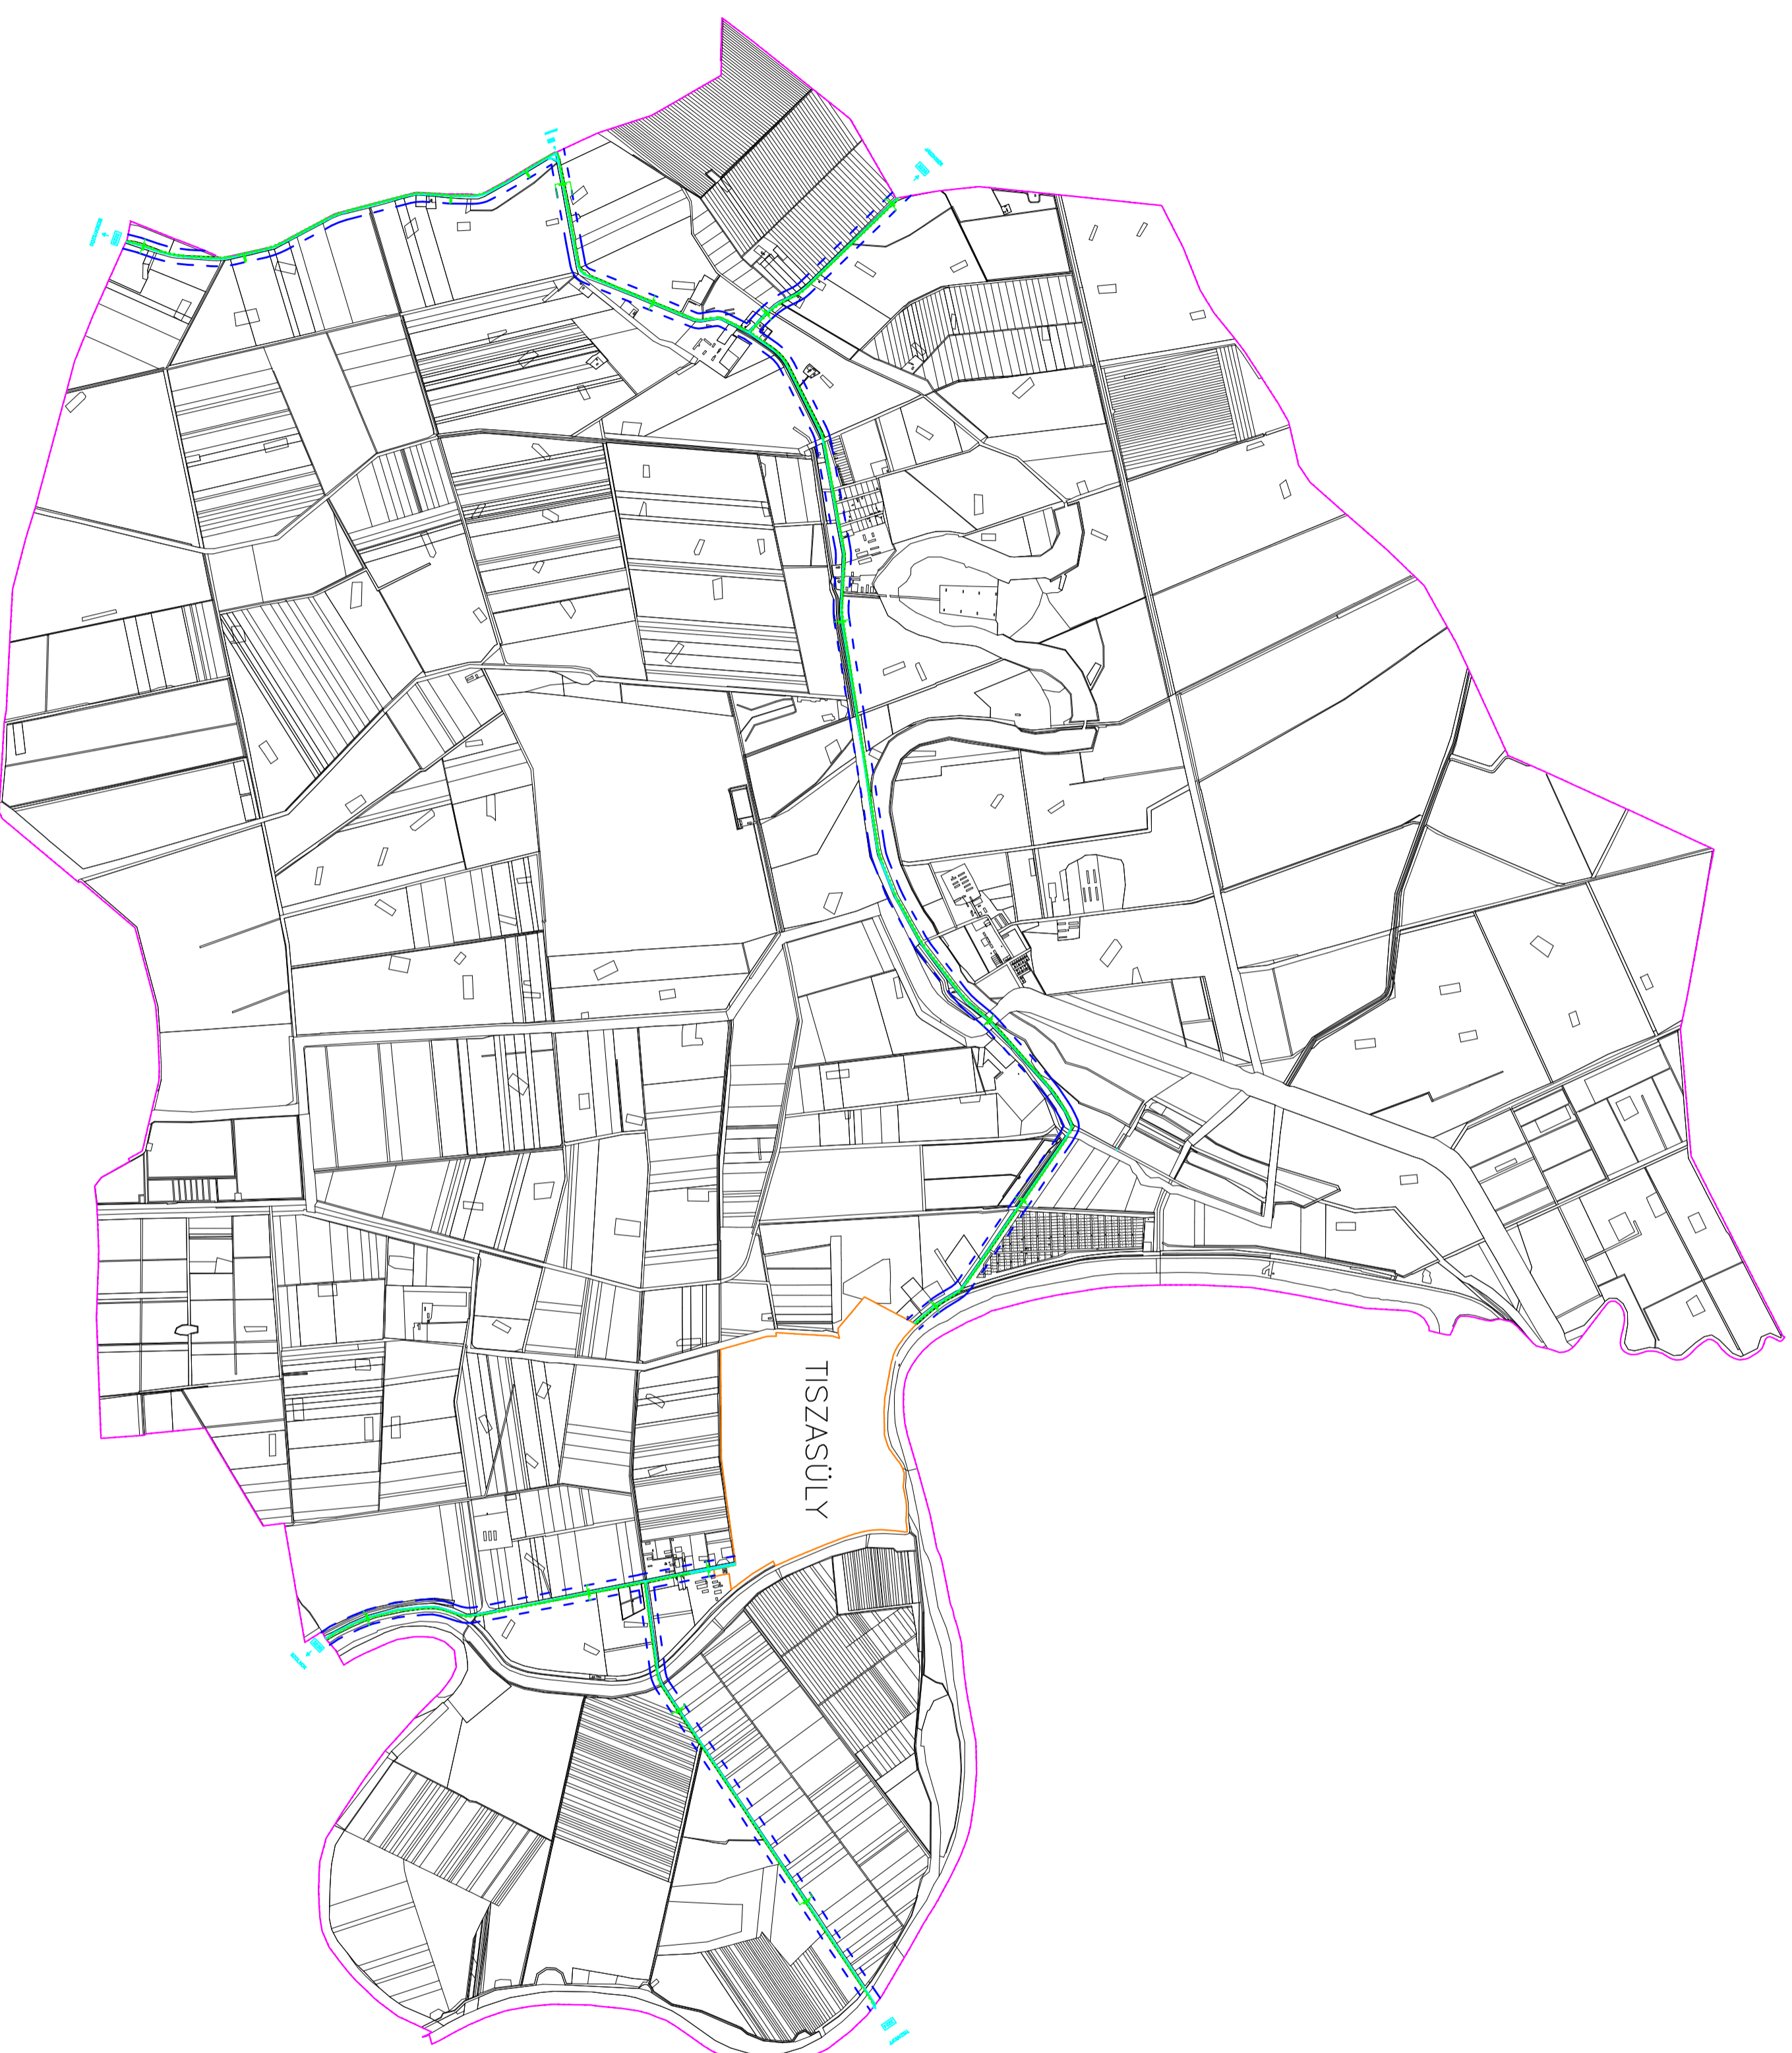

TISZASÜLY

KÖZSÉG

TELEPÜLÉSRENDEZÉSI TERVE

M = 1 : 25 000

- Jelölés módja
- Magyarországi terület
- Nyitási dátum
- területi határ
- területi határ
- területi határ

KISZÉLOVICS ÉS TÁRSA TELEPÜLÉSTERVEZŐ KFT.
5000 Szekes, Sándor kft. 52. II/5.

TISZASÜLY KÖZSÉG TELEPÜLÉSRENDEZÉSI TERVE

KÖZLEKEDÉSI JAVASLATI I. (KÜLTÉRÜLET)

Alaprajz	Dátum	Revízió
M = 1:25 000	Szeptember 2015. Május	K - 1
Városi önkormányzat	Községi önkormányzat	Szabolcsi Megyei Önkormányzat
T. I. 1. sz. melléklet	M. 16. 11-16/2007	Szabolcsi Megyei Önkormányzat
Készítette: Kiszélovics és Társa	Szabolcsi Megyei Önkormányzat	